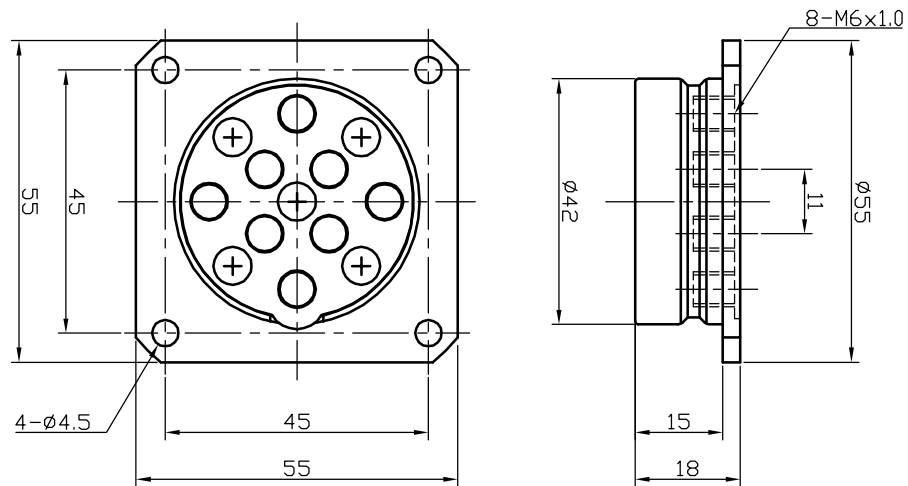

# 製品型番 IG-8SP (丸型マルチカプラー 8ポート)

(寸法:mm)

製品型番 ソケット IG-8S

製品型番 プラグ IG-8P

接続時