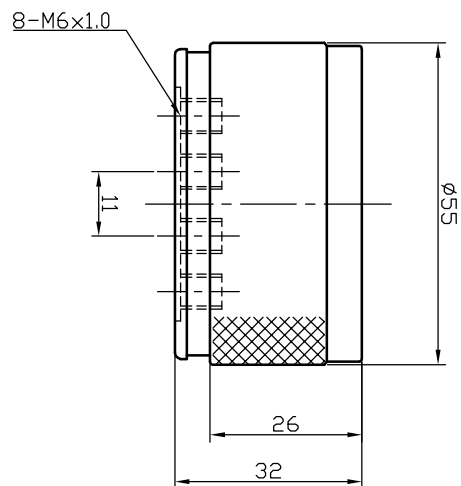

# 製品型番 IG-8SP (丸型マルチカプラー 8ポート)

(寸法:mm)

製品型番 ソケット IG-8S

製品型番 プラグ IG-8P

接続時