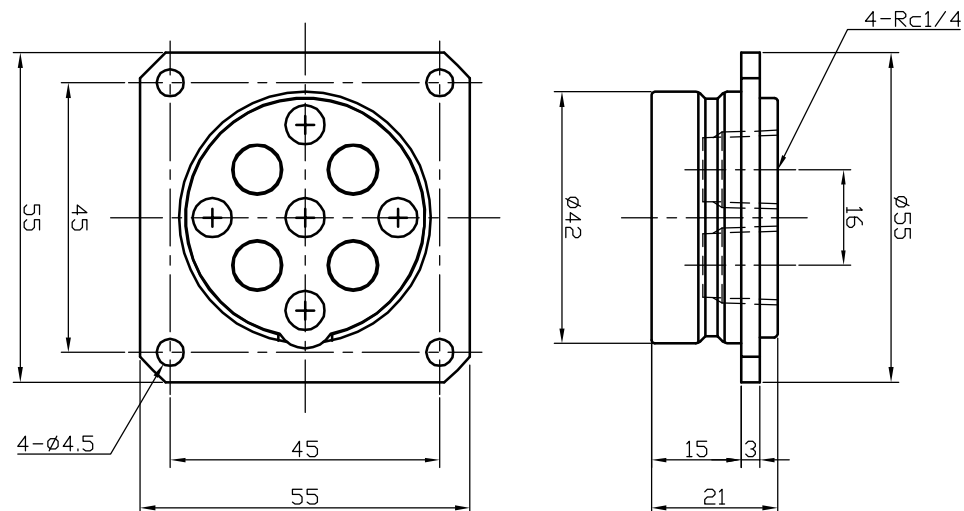

# 製品型番 IG2-4SP (丸型マルチコプラー 4ポート)

(寸法:mm)

製品型番 ソケット IG2-4S

製品型番 プラグ IG2-4P

接続時