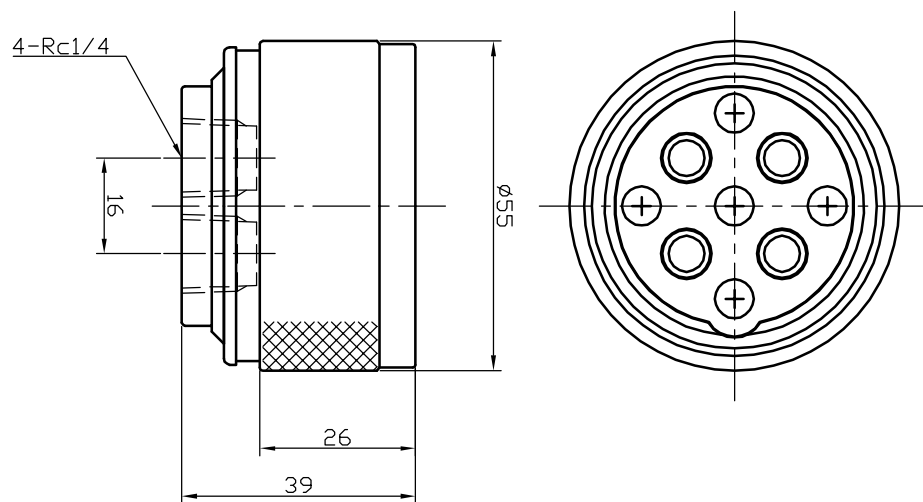

# 製品型番 IG2-4SP (丸型マルチコプラー 4ポート)

(寸法:mm)

製品型番 ソケット IG2-4S

製品型番 プラグ IG2-4P

接続時