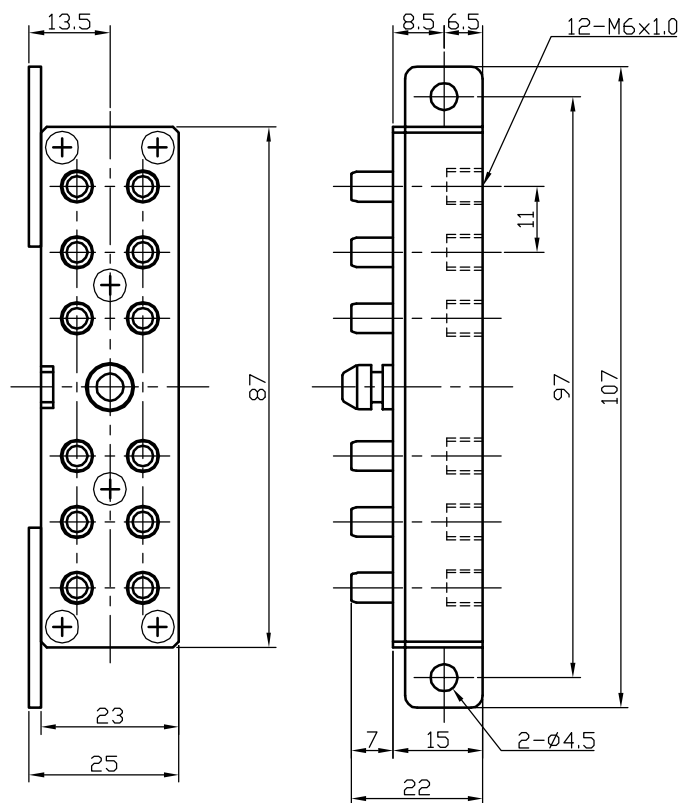

# 製品型番 IH-12SP (角型マルチコプラー12ポート)

(寸法:mm)

製品型番 ソケット IH-12S

製品型番 プラグ IH-12P

接続時