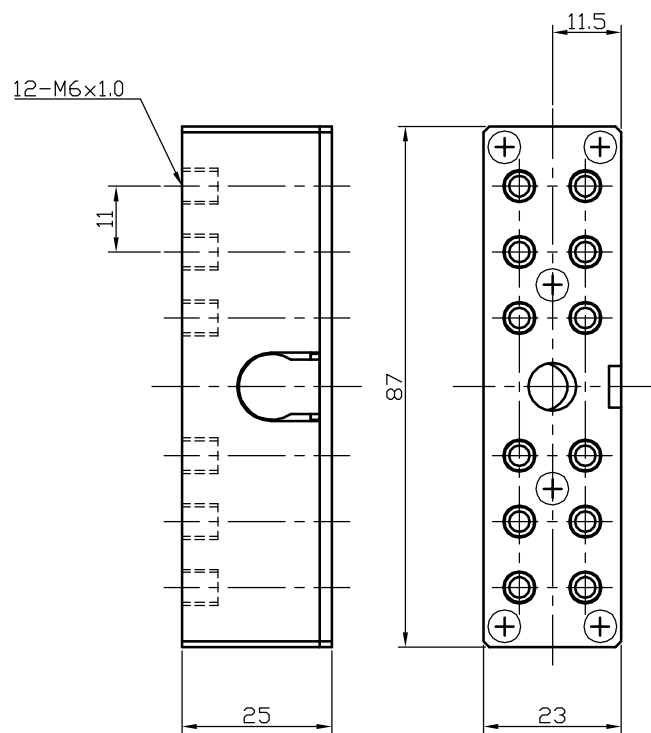

# 製品型番 IH-12SP (角型マルチコプラー12ポート)

(寸法:mm)

製品型番 ソケット IH-12S

製品型番 プラグ IH-12P

接続時