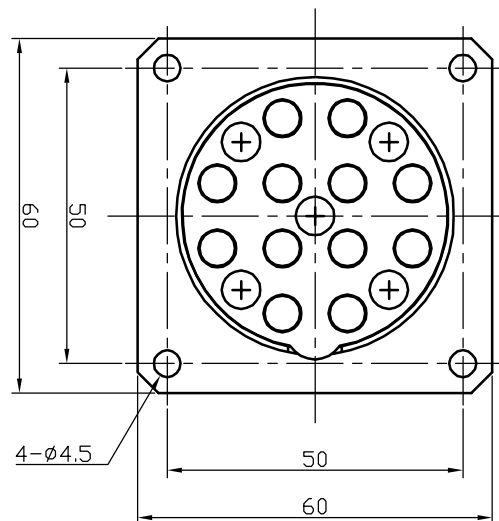

製品型番 IG-12SP (丸型マルチカプラー 12ポート)

(寸法:mm)

製品型番 ソケット IG-12S

製品型番 プラグ IG-12P

接続時