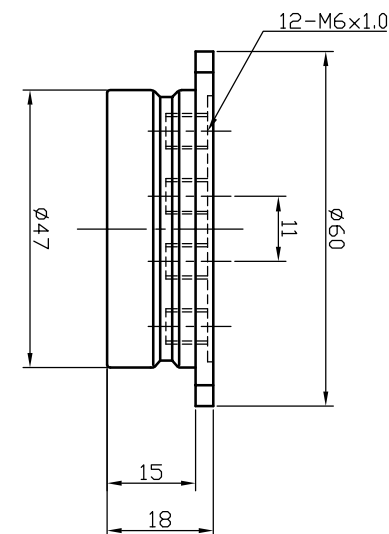

製品型番 IG-12SP (丸型マルチカプラー 12ポート)

(寸法:mm)

製品型番 ソケット IG-12S

製品型番 プラグ IG-12P

接続時