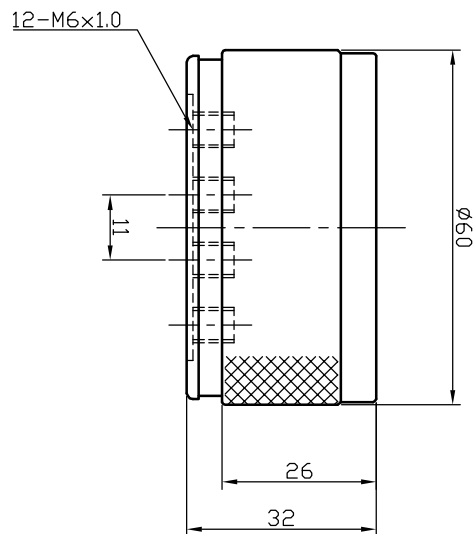

製品型番 IG-12SP (丸型マルチカプラー 12ポート)

(寸法:mm)

製品型番 ソケット IG-12S

製品型番 プラグ IG-12P

接続時